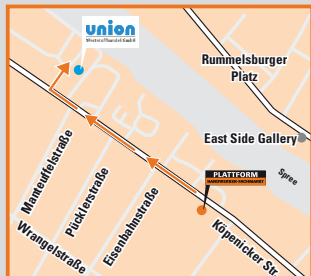

ABFALLANNAHME

Bringen

Bringen Sie Ihre Bauabfälle in Säcken, Big Bags oder auch lose zur:
 UNION Wertstoffhandel GmbH
 Köpenicker Str. 22-25
 10997 Berlin.

Annahme

Zeigen Sie unaufgefordert Ihre PLATFORM-Karte vor, um von den günstigeren Konditionen zu profitieren.