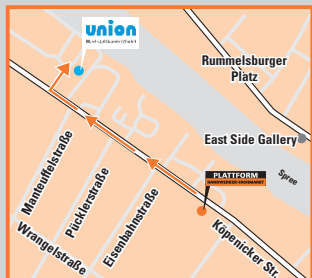

ABFALLANNAHME

Bringen

Bringen Sie Ihre Bauabfälle in Säcken, Big Bags oder auch lose zur:
UNION Wertstoffhandel GmbH
Köpenicker Str. 22-25
10997 Berlin.

Annahme

Zeigen Sie unaufgefordert Ihre PLATFORM-Karte vor, um von den günstigeren Konditionen zu profitieren.